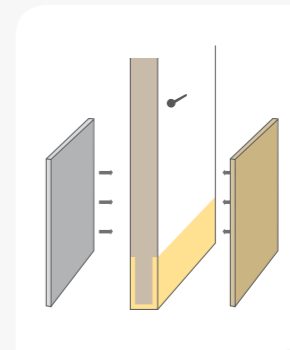

#### CONTACT

Plaque de protection  
adhésive  
H 350 / 200 mm

Disponible en 31 coloris

### PROTECTION DES PORTES

1/2 Porte découpe droite

Bas de porte

Mise en étanchéité simple

1/2 Porte découpe  
décorative

1/2 porte avec  
signalétique incrustée

Plaque de propreté

Chants et huisseries