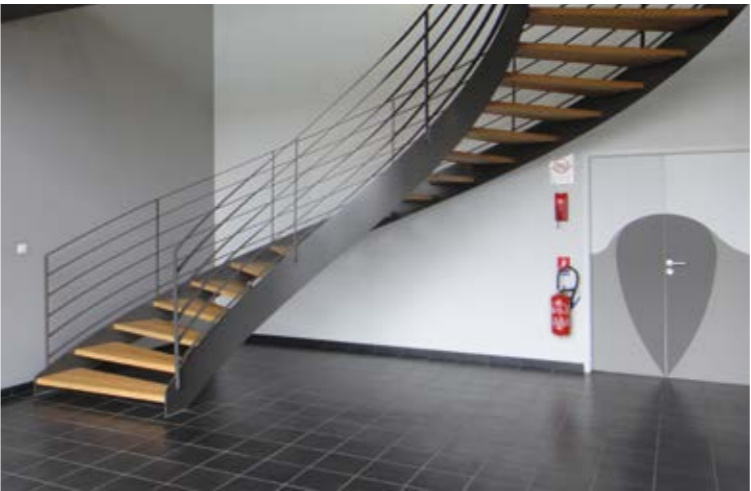

BUREAUX & BÂTIMENTS COLLECTIFS